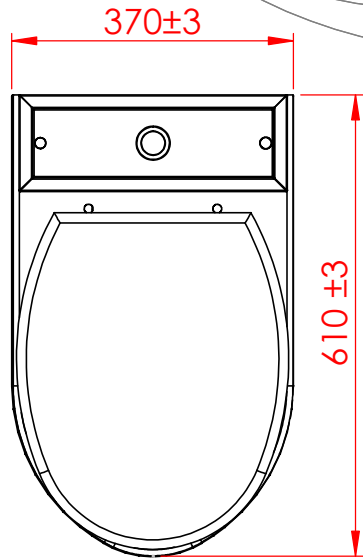

A →

KESIT A-A

Opsiyonel / Optional
Yere Çıkışı / Outlet Ground
Taharet Çubuğu/ Bidet Nozzle
Klozet Kapağı / Toilet Seat Cover
Rezervuarlı /Reservoir