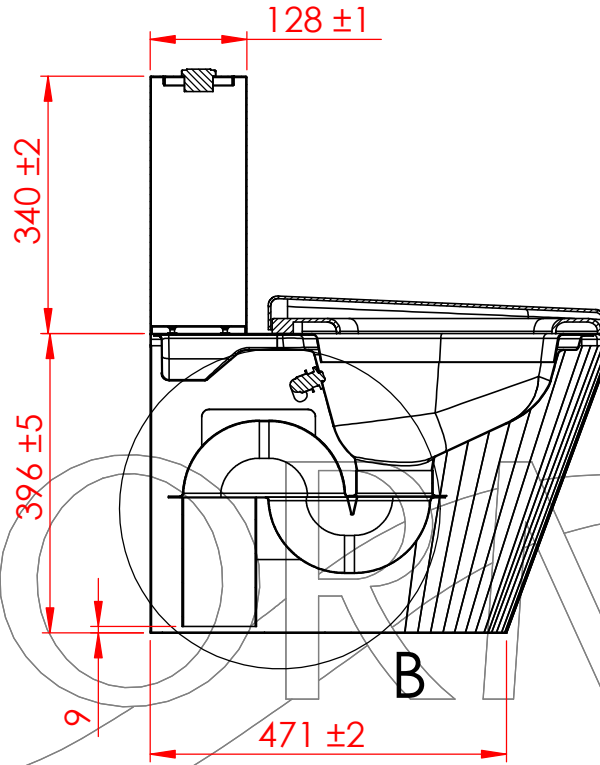

A →

KESIT A-A

Opsiyonel / Optional
Yere Çıkışı / Outlet Ground
Taharet Çubuğu/ Bidet Nozzle
Klozet Kapağı / Toilet Seat Cover
Rezervuarlı /Reservoir