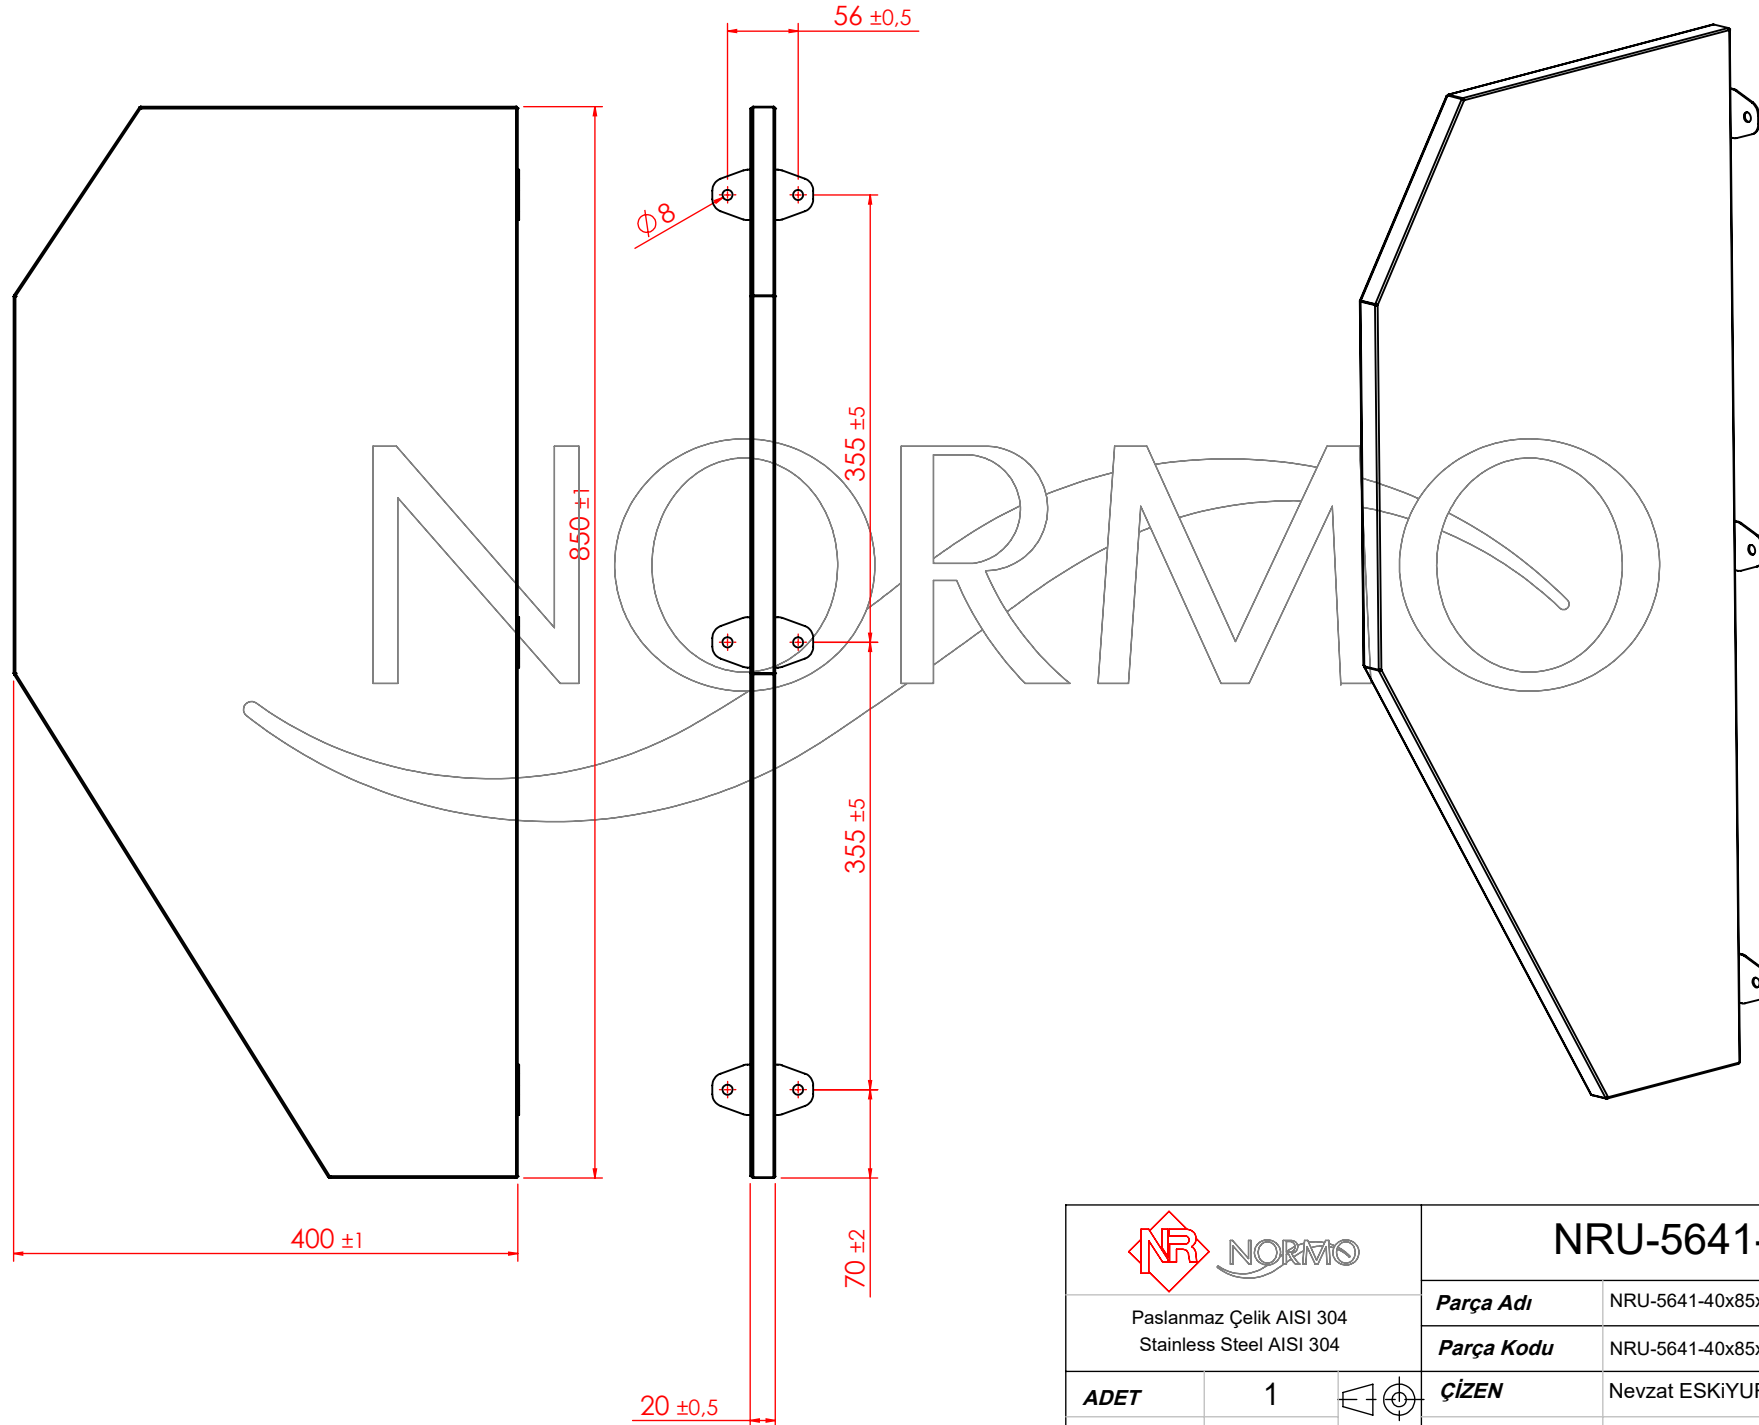

		NRU-5641-40x85x2			
		Parça Adı	NRU-5641-40x85x2-Pisuvan Ayırma Duvarı		
Paslanmaz Çelik AISI 304 Stainless Steel AISI 304		Parça Kodu	NRU-5641-40x85x2-000-00-00	Tarih	
ADET	1		ÇİZEN	Nevzat ESKİYURT	8.04.2022
Gn Tolerans	$\pm 2\text{mm}$	ÖLÇEK 1:6	ONAY	İmdat AYDOĞUŞ	Rev00.00.00

		NRU-5641-40x85x2			
		Parça Adı	NRU-5641-40x85x2-Pisuvlar Ayırma Duvarı		
Paslanmaz Çelik AISI 304 Stainless Steel AISI 304		Parça Kodu	NRU-5641-40x85x2-000-00-00	Tarih	
ADET	1		ÇİZEN	Nevzat ESKİYURT	8.04.2022
Gn Tolerans	± 2mm	ÖLÇEK 1:6	ONAY	İmdat AYDOĞUŞ	Rev00.00.00