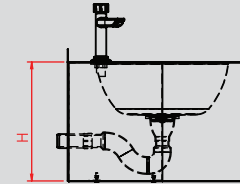

KOD/CODE
NRB-604L-XXAK

PASLANMAZ ÇELİK YUVARLAK LAVABO - ALT KAPAKLI
STAINLESS STEEL ROUND SINK - WITH BOTTOM COVER

400x416x(H) mm

VANDAL PROOF !!!

ÖZELLİKLER / FEATURES

NRB-604L-27AK 400x416x270mm

NRB-604L-35AK 400x416x350mm

NRB-604L-50AK 400x416x500mm

FM Fotoselli Musluk FM Photocell Faucet
ZM Zaman Kontrollü Musluk ZM Timer Faucet t

NORMO