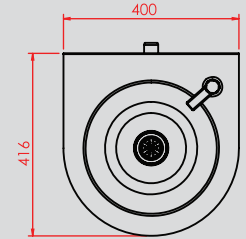

KOD/CODE
NRB-604L-XXAK

PASLANMAZ ÇELİK YUVARLAK LAVABO - ALT KAPAKLI
STAINLESS STEEL ROUND SINK - WITH BOTTOM COVER

400x416x(H) mm

VANDAL PROOF !!!

ÖZELLİKLER / FEATURES

NRB-604L-27AK 400x416x270mm

NRB-604L-35AK 400x416x350mm

NRB-604L-50AK 400x416x500mm

FM Fotoselli Musluk FM Photocell Faucet
ZM Zaman Kontrollü Musluk ZM Timer Faucet t

NORMO