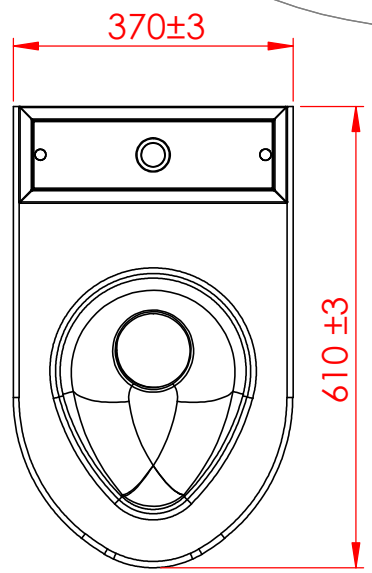

B  
KESIT A-A

DETAY B

<b>Opsiyonel</b>	<b>/ Optional</b>
Duvara Çıkış	/ Outlet Wall
Rezervuarlı	/Reservoir